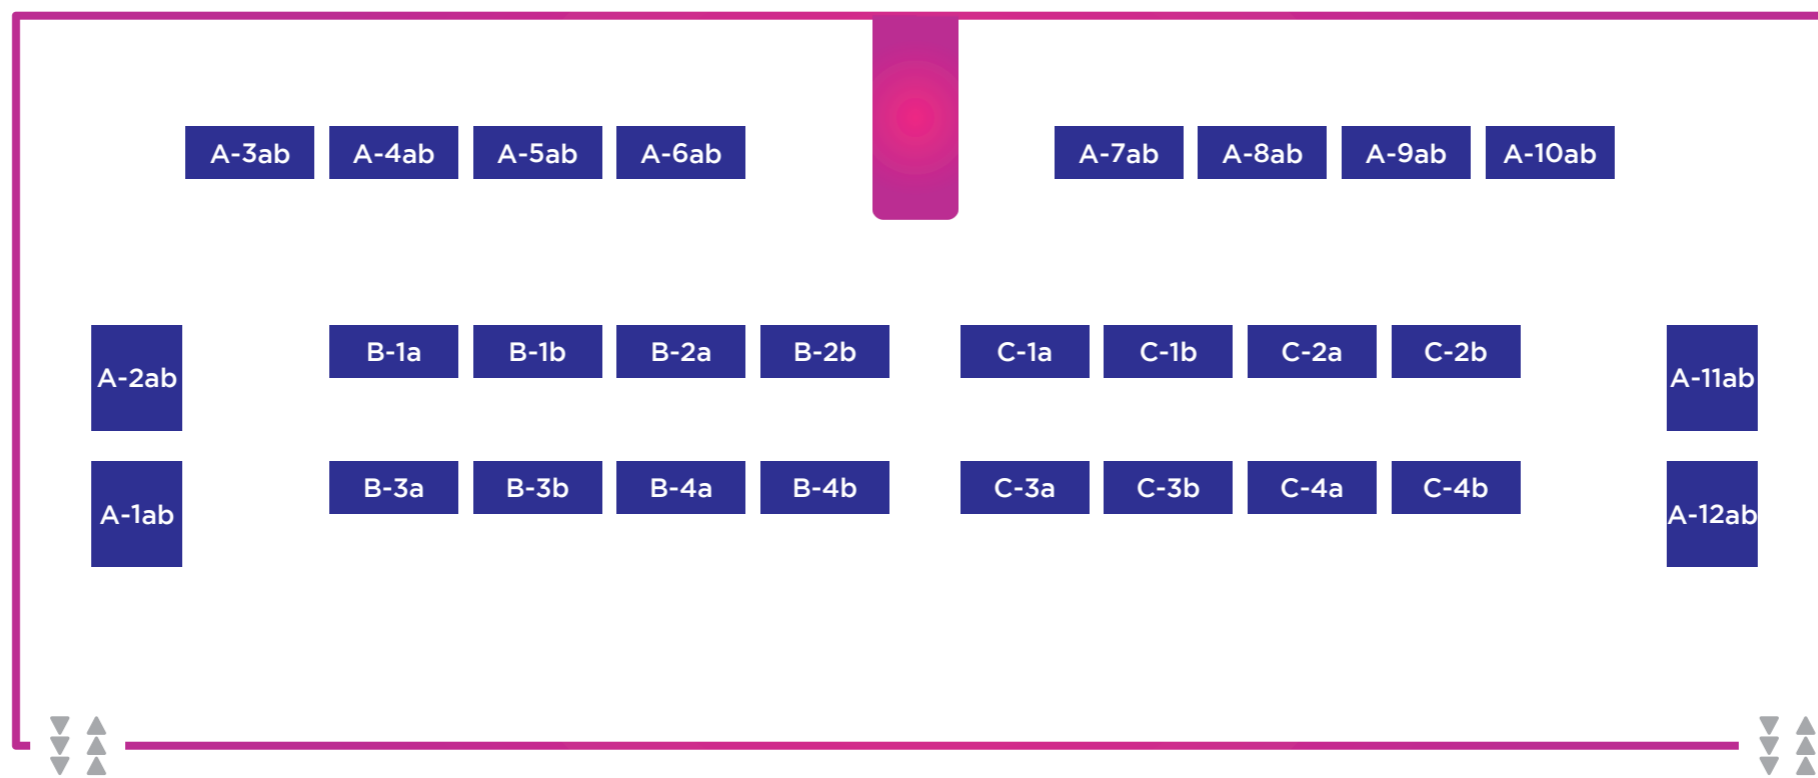

A-1a MUTAN
A-1b MUTAN
A-2a バイキング
A-2b バイキング
A-3a 集英社ゲームズ
A-3b 集英社ゲームズ
A-4a 集英社ゲームズ
A-4b 集英社ゲームズ
A-5a 株式会社ビサイド
A-5b 株式会社ビサイド

A-6a IGDX
A-6b IGDX
A-7a 株式会社メビウス
A-7b 株式会社メビウス
A-8a India Gaming Show
A-8b India Gaming Show
A-9a SKOOTA GAMES
A-9b SKOOTA GAMES
A-10a デンツウゲームセンター
A-10b デンツウゲームセンター

A-11a GIGCAT
A-11b GIGCAT
A-12a poncle
A-12b poncle
B-1a Last Standing
B-1b MOP'N SPARK
B-2a NeverAwake
B-2b Electrogical
B-3a スゴイツヨイトウフ
B-3b ウンコテクニカ

B-4a サマーロード
B-4b YARETA
C-1a Freaked Fleapit
C-1b GIMMIKO
C-2a Byte Survivor
C-2b Sultan's Game
C-3a コメンテーター
C-3b 私が死ぬための乙女ゲーム
C-4a 兎命のラスティル - とこしえの迷宮城 -
C-4b 悟遊戯 OHENRO 88