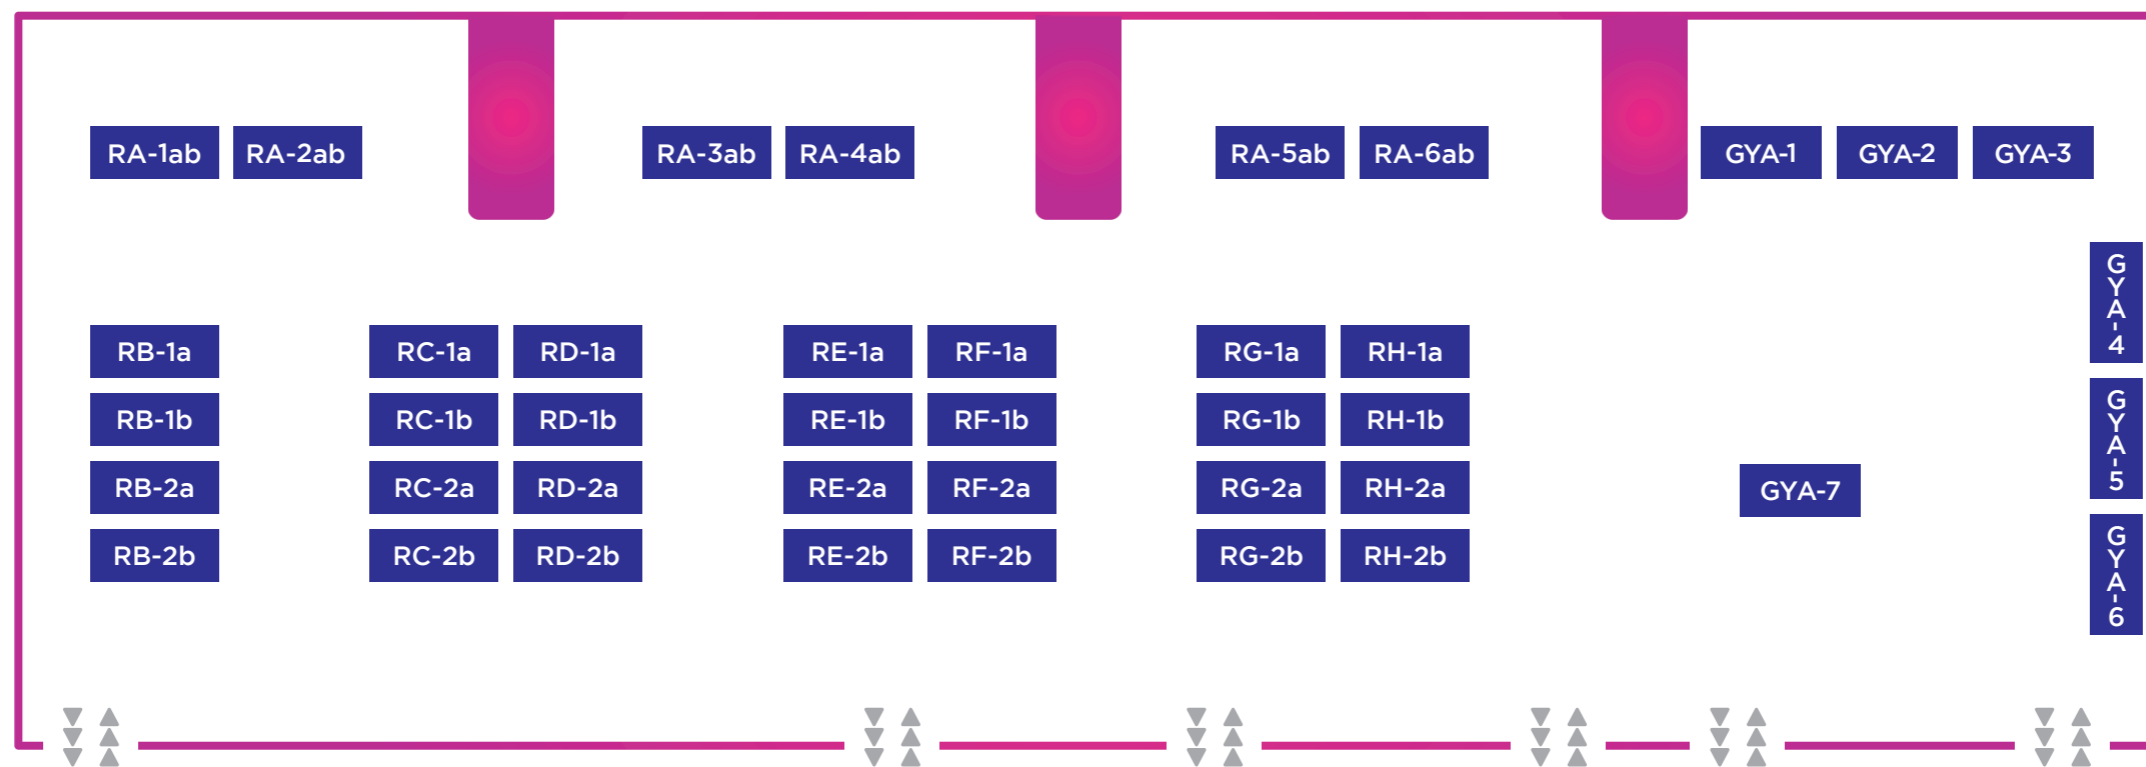

RA-1a	HYBRID SQUAD	RB-1a	ジー・モード	RE-1a	MOMIBOSU(モミボス)	RH-1a	Lost Ember - Remastered
RA-1b	HYBRID SQUAD	RB-1b	ジー・モード	RE-1b	マジックナンバーズ	RH-1b	Anomalistic Revolution
RA-2a	株式会社エイシス	RB-2a	韓国情報館	RE-2a	パーリナイトメア	RH-2a	Spaceman Memories
RA-2b	株式会社エイシス	RB-2b	韓国情報館	RE-2b	dropin	RH-2b	ネフィ〜月灯りの迷宮〜
RA-3a	エム・ビー・エーインターナショナル	RC-1a	イカスミポーション	RF-1a	Thumbylina		
RA-3b	エム・ビー・エーインターナショナル	RC-1b	勇者パーティはぜんめつしました。	RF-1b	LOSTWORD Episode1		
RA-4a	ゲームクリエイター甲子園	RC-2a	Under A Groove	RF-2a	スペルトナエル		
RA-4b	ゲームクリエイター甲子園	RC-2b	HEX	RF-2b	Staffer Case: 超能力推理アドベンチャー		
RA-5a	Taipei Game Show	RD-1a	Leila	RG-1a	SAMUZA		
RA-5b	Taipei Game Show	RD-1b	Corebreaker	RG-1b	ココロクローバー SUN 超古代の侵略者!!		
RA-6a	Taipei Game Show	RD-2a	make.ctrl.Japan12/ パターキング	RG-2a	PANEL RABBIT		
RA-6b	Taipei Game Show	RD-2b	Free Will	RG-2b	ダレとカレも		
						GYAAR Studio ブース	
						GYA-1	Sea Fantasy / シーフアンタジー
						GYA-2	ワルキューレスクワッド：突破せよ!
						GYA-3	Forgotten Fragments
						GYA-4	Algolemeth
						GYA-5	KILLA
						GYA-6	BANDIT KNIGHT
						GYA-7	Jelly Troops